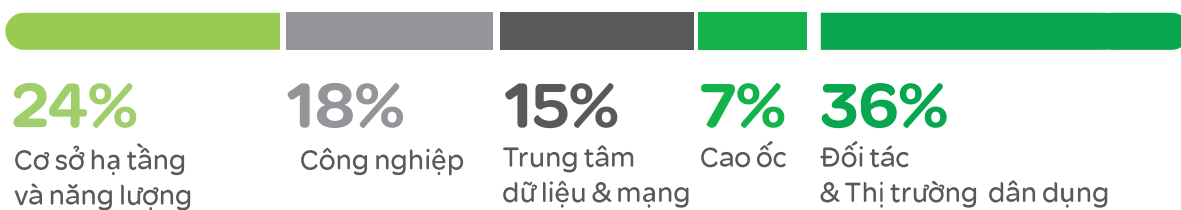

Schneider Electric at a glance

Giới thiệu sơ lược tập đoàn Schneider Electric

Được thành lập từ năm 1836, tập trung vào ngành công nghiệp nặng, Schneider Electric đã phát triển và trở thành chuyên gia hàng đầu về quản lý năng lượng trên toàn thế giới. Trong suốt lịch sử phát triển, chúng tôi đã đóng góp mạnh mẽ cho sự thay đổi của các ngành công nghiệp với tư duy sáng tạo, tinh thần trách nhiệm và năng lực toàn cầu.

Ngày nay, với sự hiện diện trên 100 quốc gia và hơn 150 000 nhân viên, sứ mệnh của Schneider Electric là giúp mọi người sử dụng năng lượng hiệu quả nhất.

Doanh thu theo thị trường

€24.9

tỉ Euro
doanh thu toàn cầu