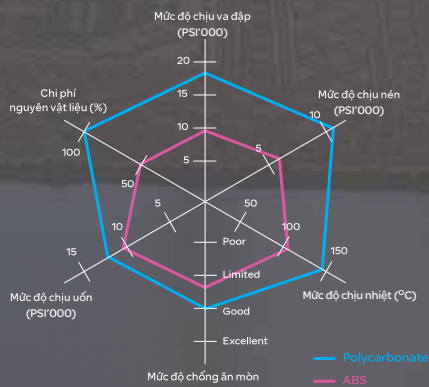

Ưu điểm nổi bật