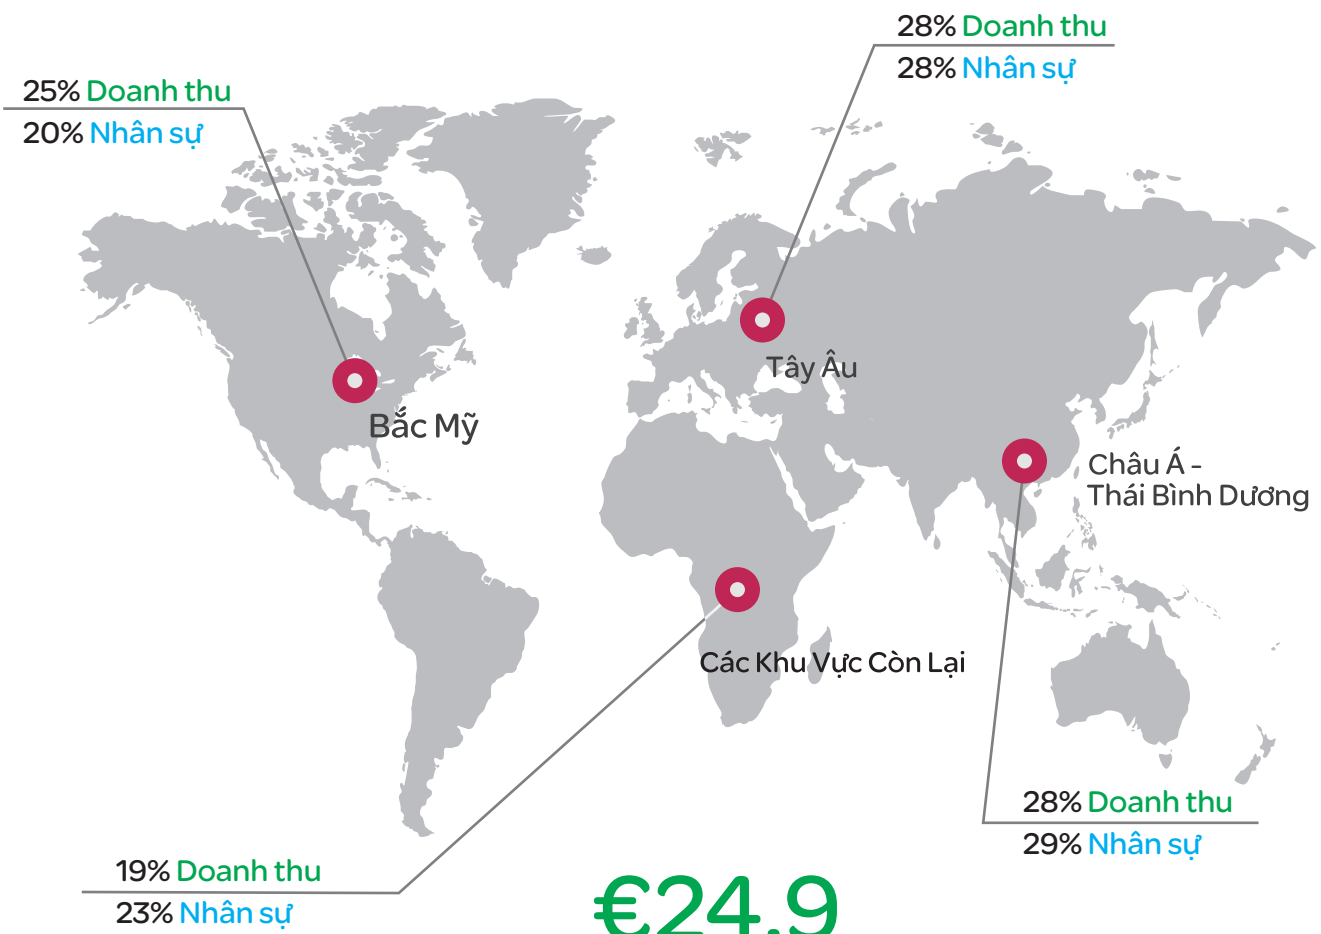

Schneider Electric at a glance

Giới thiệu sơ lược tập đoàn Schneider Electric

Được thành lập từ năm 1836, tập trung vào ngành công nghiệp nặng, Schneider Electric đã phát triển và trở thành chuyên gia hàng đầu về quản lý năng lượng trên toàn thế giới. Trong suốt lịch sử phát triển, chúng tôi đã đóng góp mạnh mẽ cho sự thay đổi của các ngành công nghiệp với tư duy sáng tạo, tinh thần trách nhiệm và năng lực toàn cầu.

Ngày nay, với sự hiện diện trên 100 quốc gia và hơn 150 000 nhân viên, sứ mệnh của Schneider Electric là giúp mọi người sử dụng năng lượng hiệu quả nhất.

Doanh thu theo thị trường

€24.9

tỉ Euro
doanh thu toàn cầu